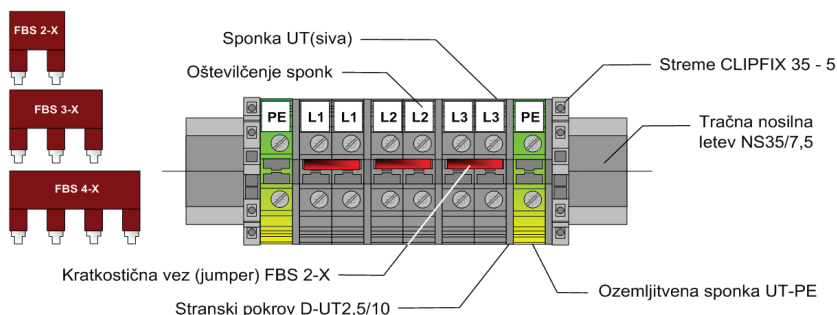

TEVEL, TEVE Varnost Elektronika, d.o.o.

Borovniško naselje 7
1412 Kisovec
Slovenia

Tel.: +386 3 56 72 050
Fax: +386 3 56 71 119
www.tevel.si