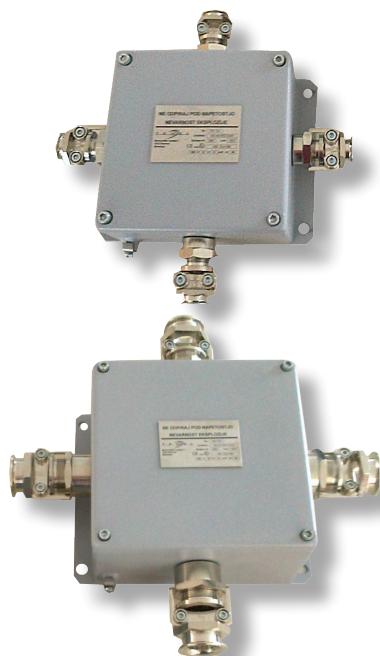

TEVEL

TEVE VARNOST ELEKTRONIKA

## RAZVODNA OMARICA RO-X-Ex

### NAMEN, OPIS

Razvodne omarice tipa RO-X-Ex so namenjene priključitvi oz. razvodu električne inštalacije energetskih tokokrogov in so zasnovane za uporabo v rudnikih s podzemno eksploatacijo, kot tudi na površinskih delih rudniške inštalacije, katera je ogrožena z jamskim plinom in /ali premogovim prahom (skupina [I]).

### TEHNIČNI PODATKI

Mehanska zaščita	IP66
Material	jeklena pločevina (3 mm)
Temperaturno območje delovanja	od -20°C do 40°C
Teža (prazne omarice)	
- RO-1-Ex	4,2 kg
- RO-2-Ex	8,1 kg
Barva	siva
Dimenzije (brez uvodnic)	
- RO-1-Ex	160 x 200 x 88 mm
- RO-2-Ex	200 x 240 x 102 mm
Kabeljski uvodi	
- RO-1-Ex	od M20x1.5 do M32x1.5
- RO-2-Ex	od M27x1.5 do M50x1.5
Maks. število kabeljskih uvodov	
- RO-1-Ex	8
- RO-2-Ex	8 (za M20 do M36) 4 (za M40 do M50)
Premer priključnih vodnikov	
- RO-1-Ex	od 7 do 24 mm
- RO-2-Ex	od 15 do 40 mm
Protieksplzijska zaščita (ATEX)	I M2 Ex e I Mb