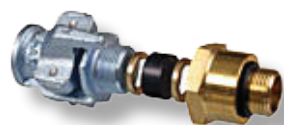

### NAMEN, OPIS

Razvodne omarice tipa RO-X-Ex so namenjene priključitvi oz. razvodu električne inštalacije energetskih tokokrogov in so zasnovane za uporabo v rudnikih s podzemno eksploatacijo, kot tudi na površinskih delih rudniške inštalacije, katera je ogrožena z jamskim plinom in /ali premogovim prahom (skupina [I]).

### TEHNIČNI PODATKI

Mehanska zaščita	IP66
Material	jeklena pločevina (3 mm)
Temperaturno območje delovanja	od -20°C do 40°C
Teža (prazne omarice)	
- RO-1-Ex	4,2 kg
- RO-2-Ex	8,1 kg
Barva	siva
Dimenzije (brez uvodnic)	
- RO-1-Ex	160 x 200 x 88 mm
- RO-2-Ex	200 x 240 x 102 mm
Kabeljski uvodi	
- RO-1-Ex	od M20x1.5 do M32x1.5
- RO-2-Ex	od M27x1.5 do M50x1.5
Maks. število kabeljskih uvodov	
- RO-1-Ex	8
- RO-2-Ex	8 (za M20 do M36) 4 (za M40 do M50)
Premer priključnih vodnikov	
- RO-1-Ex	od 7 do 24 mm
- RO-2-Ex	od 15 do 40 mm
Protieksplzijska zaščita (ATEX)	I M2 Ex e I Mb

## RAZVODNA OMARICA RO-X-Ex

TEVE VARNOST ELEKTRONIKA

Lijačne kableske uvodnice tip 54543 in 54342 (Gothe)