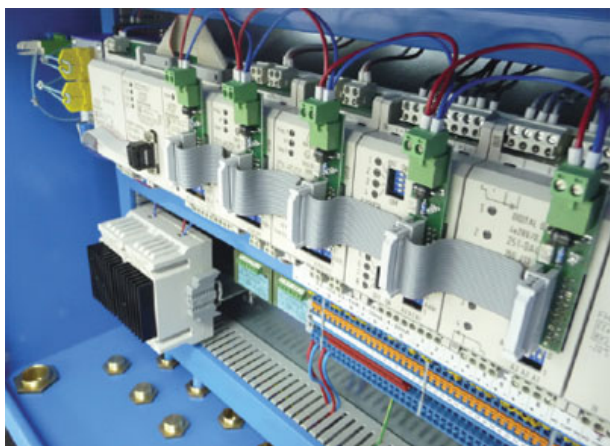

ALARMNA CENTRALA DIGI TRANS 2100

TEVE VARNOST ELEKTRONIKA

NAMEN, OPIS

Sistem za nadziranje parametrov kvalitete jamskega zraka ima možnost priključitve vhodno izhodnih modulov na katere lahko priključimo senzorje s standardnimi analognimi signali.

Omogoča krmiljenje relejskih izhodov, ki so namenjeni za lokalno signalizacijo ali izklop energije v primeru prekoračitve koncentracije metana. Sistem vsebuje programabilni krmilnik, ki lahko deluje samostojno brez komunikacije s kontrolnim centrom (primer: prekinitev komunikacijske linije).

Omogoča nam prikaz stanja na Scada sistemu ter lokalni prikaz stanja vrednosti senzorjev. Sistem vsebuje do 8-urno rezervno baterijsko napajanje.

TEVEL, TEVE Varnost Elektronika, d.o.o.

Borovniško naselje 7
1412 Kisovec
Slovenia