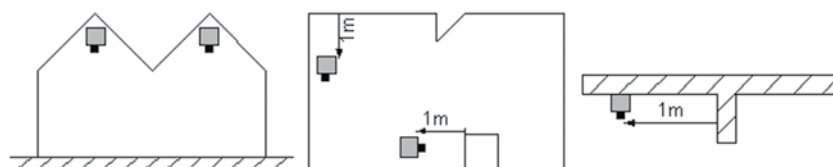

TEVEL, TEVE Varnost Elektronika, d.o.o.

Borovniško naselje 7
1412 Kisovec
Slovenija

Tel.: 03 56 72 050
Fax: 03 56 71 119
www.tevel.si