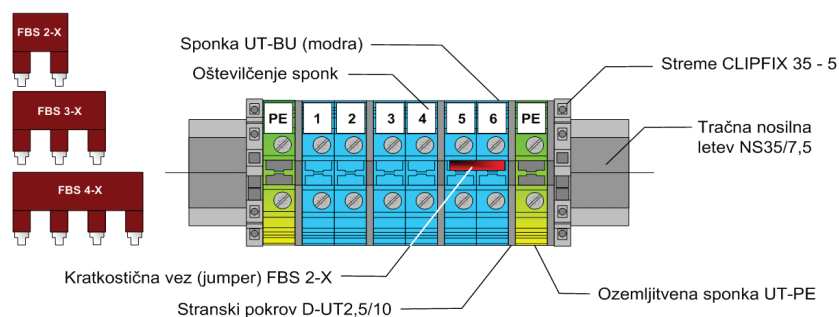

### NAMEN, OPIS

Razvodne omarice tipa RO-X-Exia so namenjene priključitvi oz. razvodu električne inštalacije lastnovarnih tokokrogov in so zasnovane za uporabo v rudnikih s podzemno eksploatacijo, kot tudi na površinskih delih rudniške inštalacije, katera je ogrožena z jamskim plinom in /ali premogovim prahom (skupina (I)).

## RAZVODNA OMARICA RO-X-Ex ia

TEVE VARNOST ELEKTRONIKA

Kabelske uvodnice tip SKINDICHT SHZ-M-XL

### RO-1-Ex ia

Uvodnica	Zunanji premer vodnika (mm)	Maksimalno število (na stranico)			
		A	B	C	D
M16x1,5	5 – 8	2	2	2	2
M20x1,5	8 – 15	2	2	2	2
M25x1,5	14 – 19,3	2	2	2	2

Sponka UT-BU/UT-PE	Maksimalno število sponk	Kapaciteta priključitve (mm <sup>2</sup> )			
		polni	finožični	2x polni	2x finožični
UT 2,5	14	0,75 – 4	0,75 – 2,5	0,75 – 1,5	0,75 – 1,5
UT 4	12	1,0 – 6	1,0 – 4	1,0 – 1,5	1,0 – 1,5

### RO-2-Ex ia

Uvodnica	Zunanji premer vodnika (mm)	Maksimalno število (na stranico)			
		A	B	C	D
M16x1,5	5 – 8	3	3	3	3
M20x1,5	8 – 15	3	3	3	3
M25x1,5	14 – 19,3	3	3	3	3

Sponka UT-BU/UT-PE	Maksimalno število sponk	Kapaciteta priključitve (mm <sup>2</sup> )			
		polni	finožični	2x polni	2x finožični
UT 2,5	18	0,75 – 4	0,75 – 2,5	0,75 – 1,5	0,75 – 1,5
UT 4	16	1,0 – 6	1,0 – 4	1,0 – 1,5	1,0 – 1,5